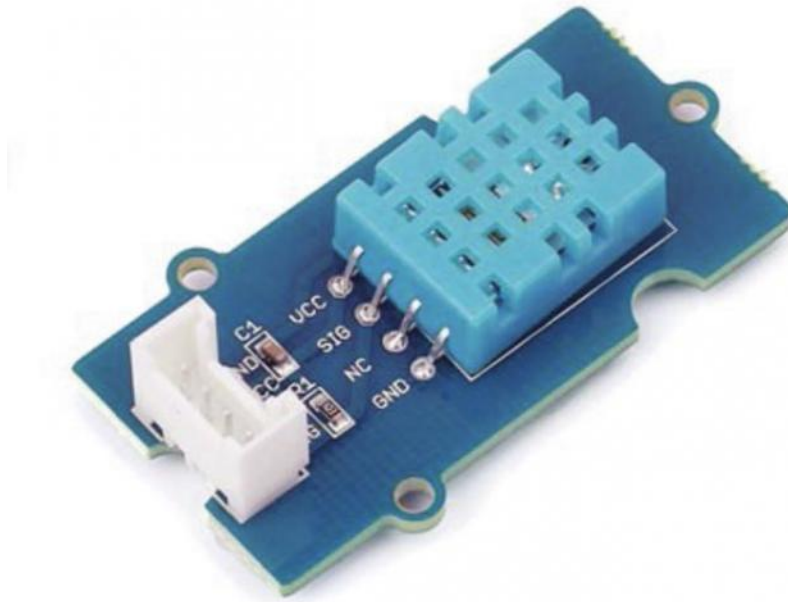

CAPTEUR DE TEMPÉRATURE ET HUMIDITÉ GROVE

FICHE
PRODUIT

Référence : GRV014

Plages de mesure :
- Température : 0 à 50°C
- Humidité : 20 à 90% HR