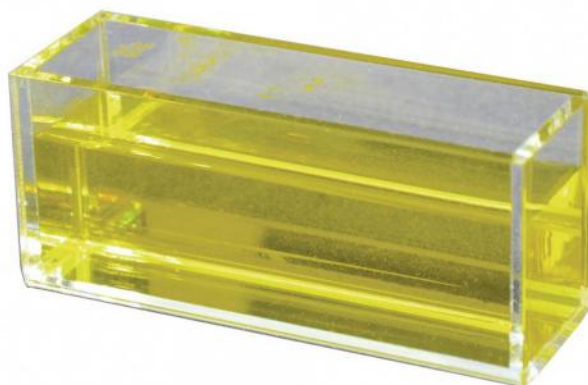

CUVES À FACES PARALLÈLES

FICHE
PRODUIT

Référence : PTECUV

Modèle en plastique
Modèle en plastique
Dimensions : 90 x 30 x 40 mm