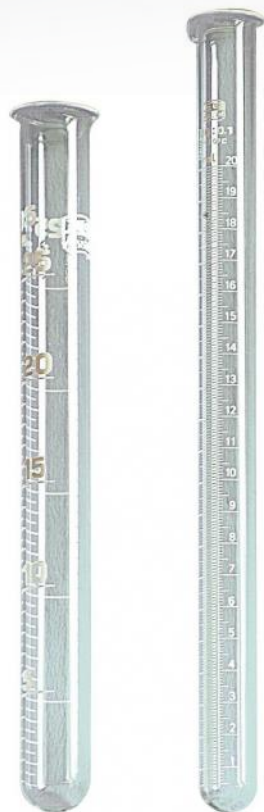

ÉPROUVETTES À GAZ GRADUÉES

FICHE
PRODUIT

Références : EVGG20, EVGG25

Éprouvette graduée en verre ordinaire.