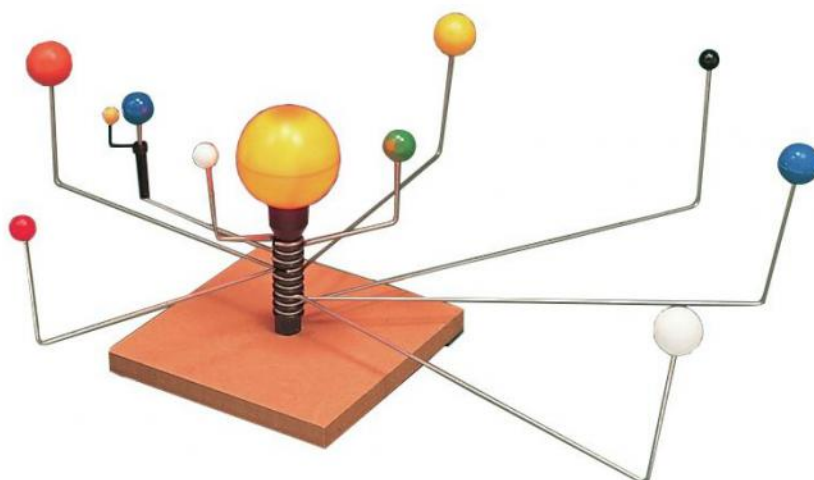

Référence : SYSSOL

Modèle de système solaire avec un soleil illuminé, 9 planètes du système solaire qui tournent autour du soleil + la lune (qui tourne autour de la Terre).

Hauteur : 10 cm.

Diamètre de la plus grande orbite (pluton) : 40 cm.

Fonctionne avec 4 piles AA 1,5 V (non incluses)