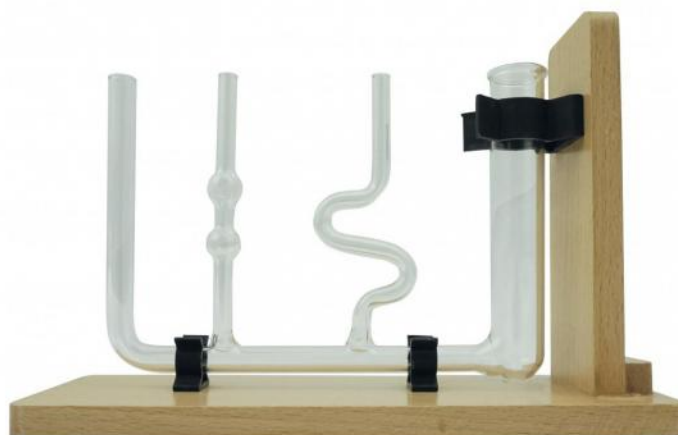

VASES COMMUNICANTS

FICHE
PRODUIT

Référence : VASES

Support stable

Ce dispositif est constitué de 4 vases de formes différentes, reliés entre eux au niveau de leur base, et montés sur un support solide en bois.

Cela permet de montrer aux élèves que le niveau de l'eau est toujours le même dans les différents vases.