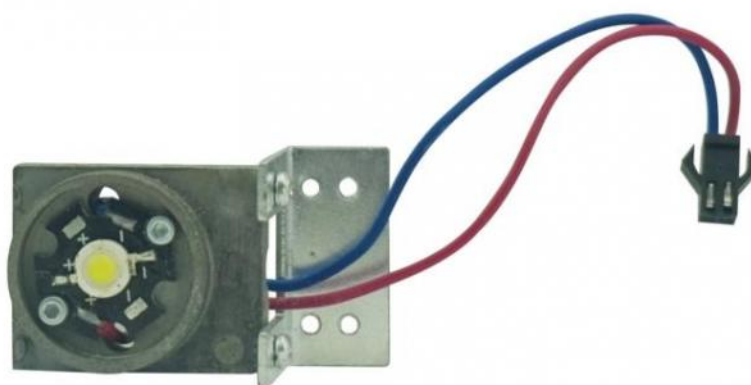

AMPOULE LED DE RECHANGE SÉRIES POUR MICROSCOPES 171 EDULED ET XSZ

 FICHE
PRODUIT

Référence : AMP1WLED

Ampoule 1W LED