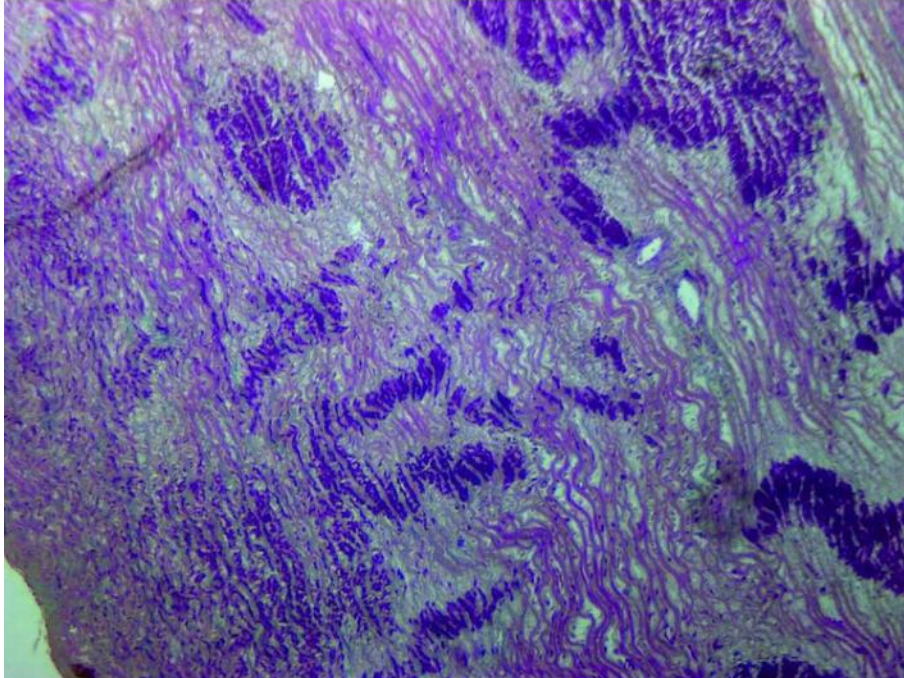

Référence : LMB30

Aorte de mouton