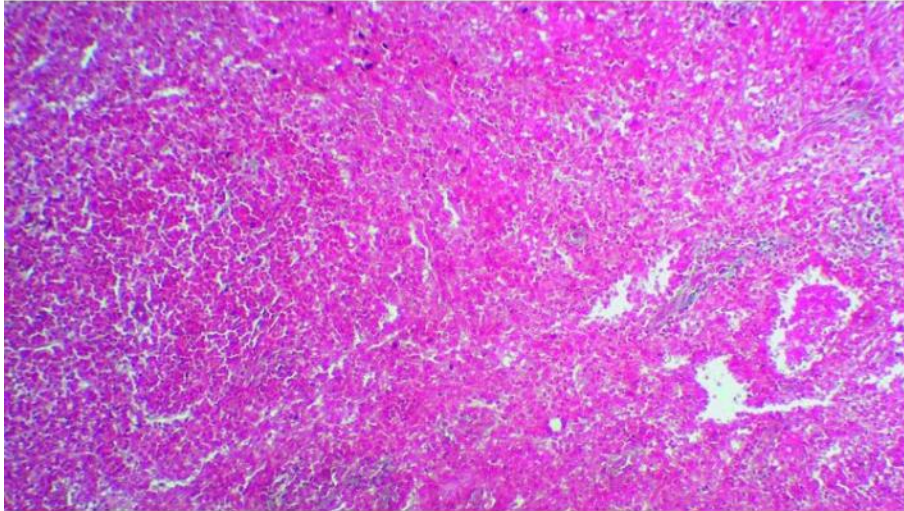

Référence : LM811

Rein rat