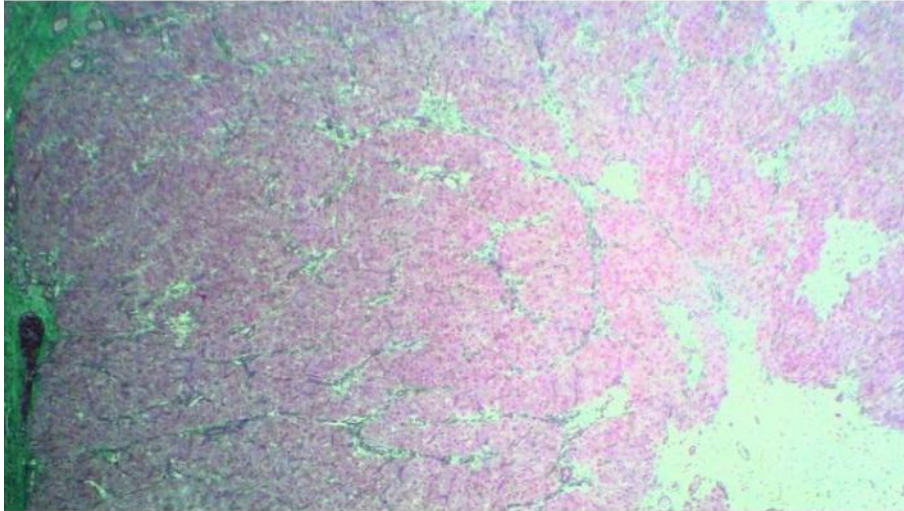

Référence : LM847

Ovaire de chatte ou chienne coupe montrant le corps jaune