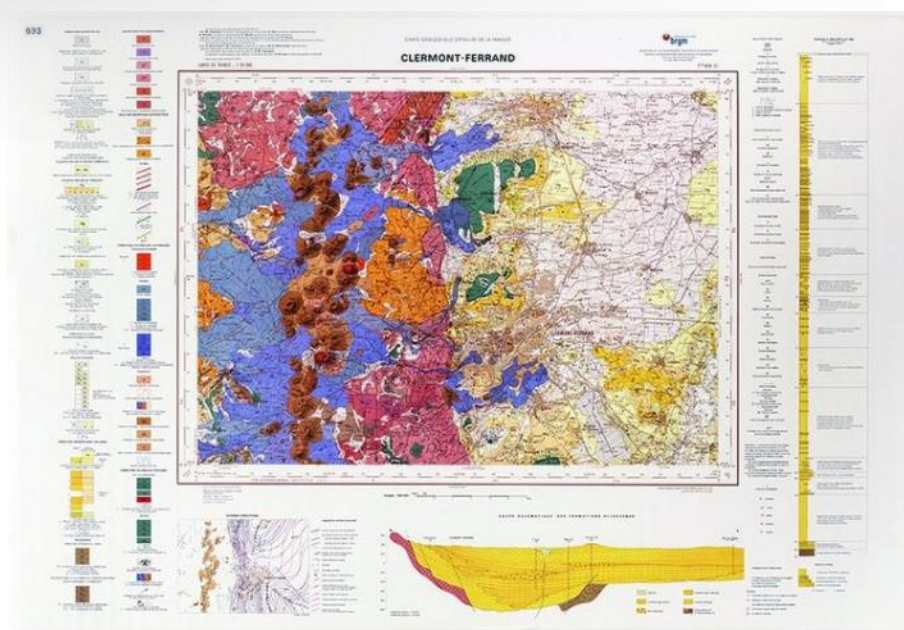

CARTE GÉOLOGIQUE S/S JAQUETTE PLASTIQUE 1/50 000 CLERMONT-FERRAND N°693

Référence : CG1/693

La carte géologique à 1/50 000

La France a été artificiellement découpée en 1127 parties pour une étude détaillée de la géologie de votre ville.

Les cartes sont accompagnées de leur notice explicative et d'une plaquette d'initiation à la géologie.

Pour connaître le numéro de la carte de votre ville, consultez-nous ou faites votre choix.

Carte à plat livrée dans un tube en carton ou pliée sous jaquette plastique (précisez votre choix lors de votre commande).

Format moyen des cartes : 55 x 75 cm

NB: Le prix des cartes intègre des frais supplémentaires d'emballage ou de port quand cela est nécessaire