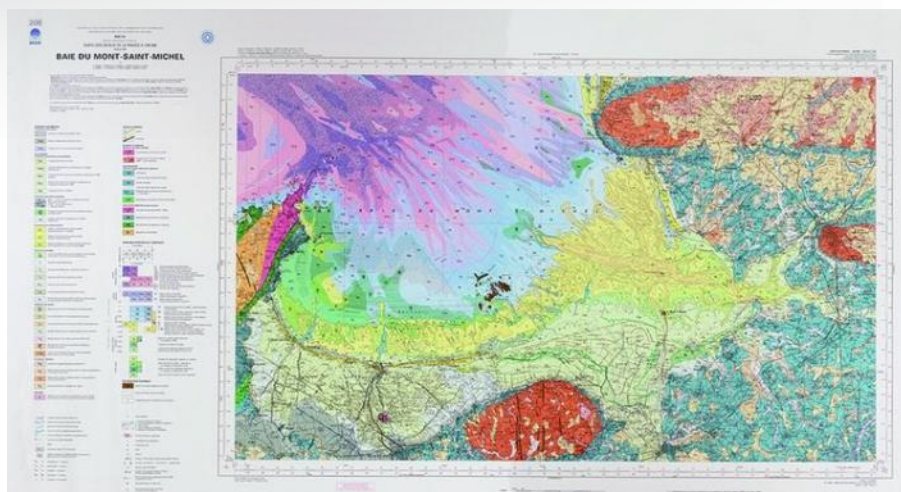

CARTE GÉOLOGIQUE S/S JAQUETTE PLASTIQUE 1/50 000 MONT SAINT MICHEL N° 208

FICHE
PRODUIT

Référence : CG1/208

La carte géologique à 1/50 000

La France a été artificiellement découpée en 1127 parties pour une étude détaillée de la géologie de votre ville.

Les cartes sont accompagnées de leur notice explicative et d'une plaquette d'initiation à la géologie.

La carte du Mont Saint Michel (N°208) est vendue uniquement à plat.

Dimensions 74 x 125 cm

Carte à plat livrée dans un tube en carton.