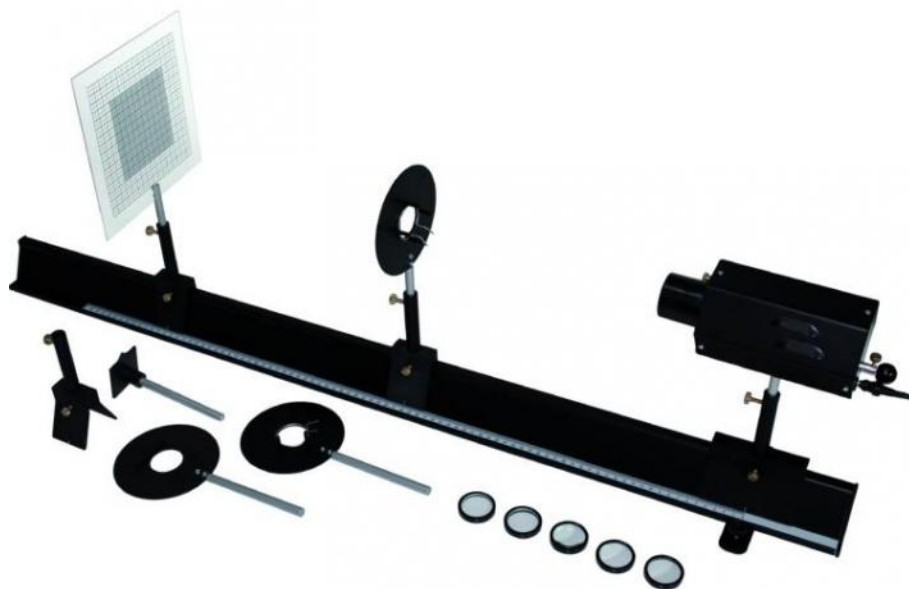

# CAVALIER LARGE

FICHE  
PRODUIT

Référence : BPCAV2

Cavalier large

Idéal pour les objets lourds tels qu'une source

Repérage de la position par un index

Dimensions base (L x l x h) : 100 x 60 x 140 mm

Hauteur colonne : 80 mm