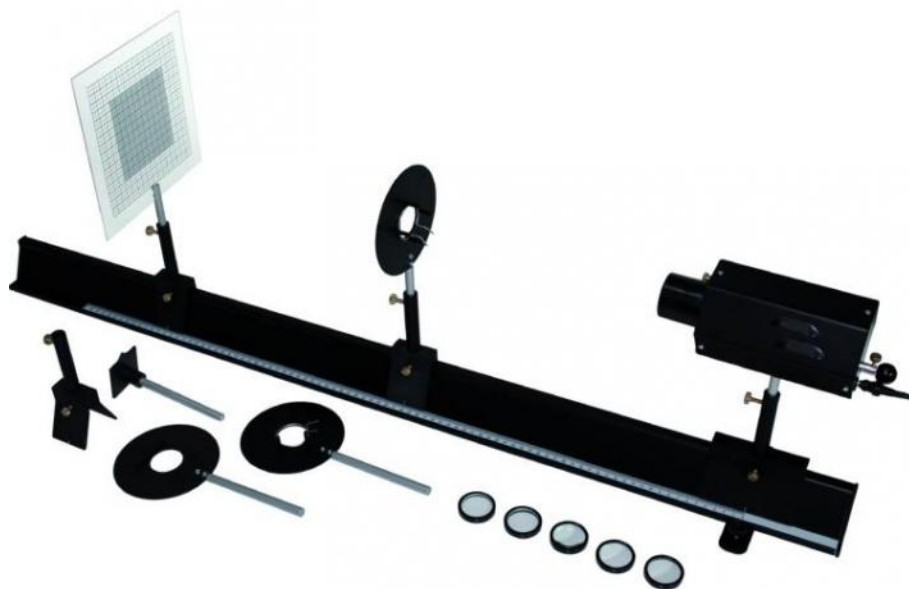

# CAVALIER STANDARD

FICHE  
PRODUIT

Référence : BPCAV1

Cavalier standard

Repérage de la position par un index

Dimensions base (L x l x h) : 50 x 60 x 140 mm

Hauteur colonne : 80 mm