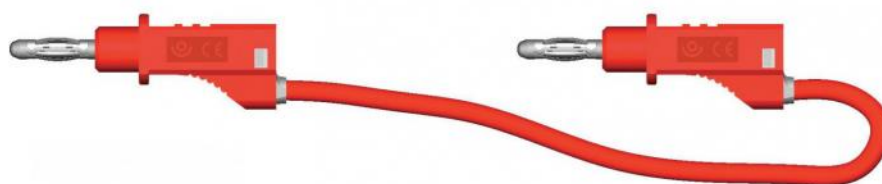

# CORDON À REPRISE ARRIÈRE

FICHE  
PRODUIT

Références : CORD4-25-R, CORD4-50-R, CORD4-100-N, CORD4-25-N, CORD4-25-V, CORD4-25-B, CORD4-50-B, CORD4-100-R, CORD4-100-V, CORD4-50-N, CORD4-100-B, CORD4-50-V

Cordons de raccordement Ø 4 mm

**Sur demande, il nous est également possible de vous proposer des cordons de section 1 mm<sup>2</sup> supportant des intensités jusqu'à 20 Ampères.**

Cordons avec fiches bananes Ø 4 mm :

- gamme en silicone
- gamme de marque Electro-PJP en PVC

Les couleurs proposées sont indiquées sous chaque tableau. Compléter la référence avec le code couleur souhaité (Rouge : R ; Noir : N ; Vert : V ; Bleu : B ; Jaune : J)

Exemple : pour un cordon en silicone à fourreau fixe de 50 cm rouge, commander la référence CDP-50-R

Référence	Longueur	Couleur
CORD4-100-B	100 cm	Bleu
CORD4-100-N	100 cm	Noir
CORD4-100-R	100 cm	Rouge
CORD4-100-V	100 cm	Vert
CORD4-25-B	25 cm	Bleu
CORD4-25-N	25 cm	Noir
CORD4-25-R	25 cm	Rouge
CORD4-25-V	25 cm	Vert