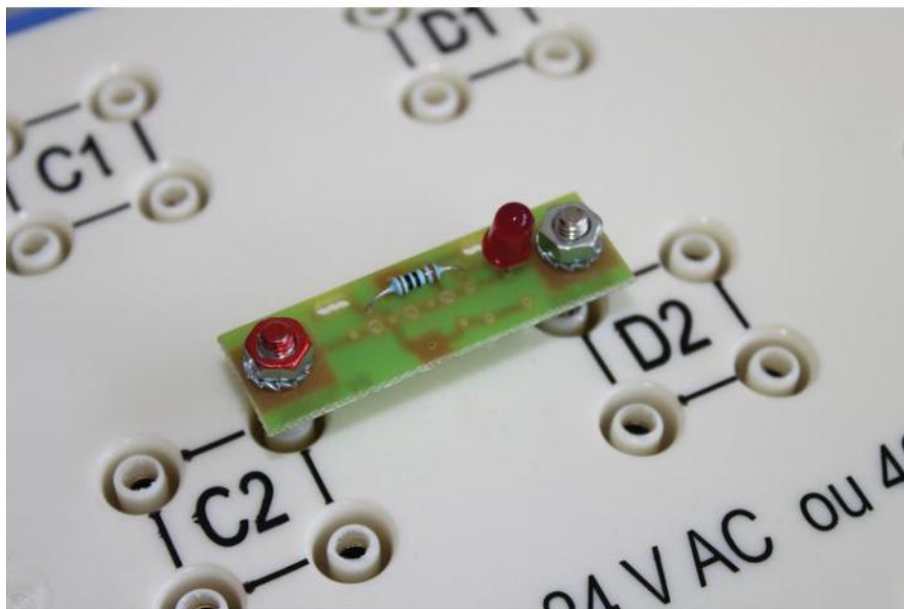

Références : SUP38-31, SUP38-17

DEL rouge
Avec résistance de protection
U_{max} : 12 V
Réf : SUP38-17

Del verte
Avec résistance de protection
U_{max} : 12 V
Réf : SUP38-31