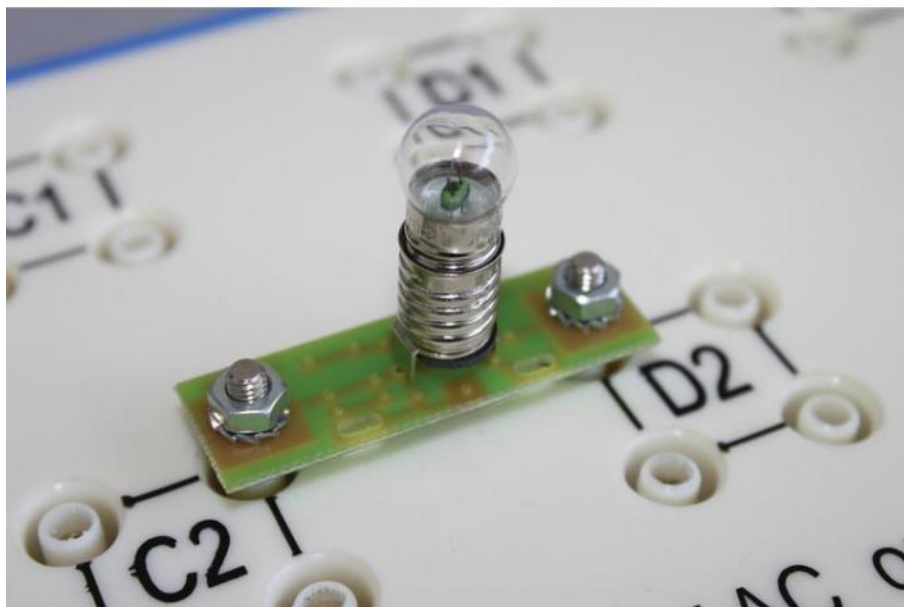

# DOUILLE E10

FICHE  
PRODUIT

Référence : SUP38-05

Composants dipôles  
Livré sans ampoule.