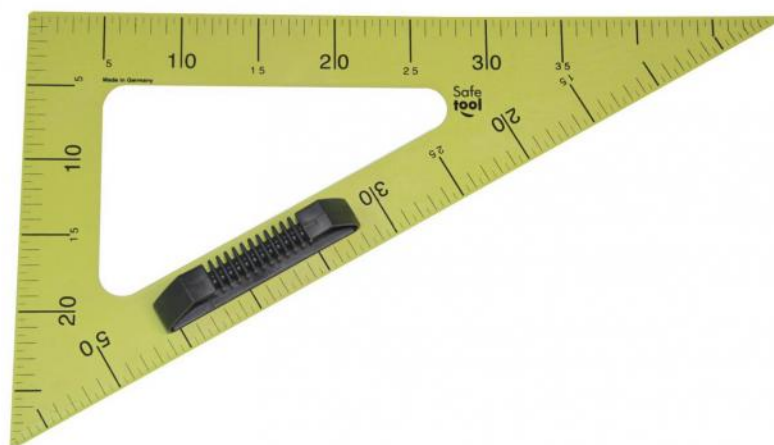

ÉQUERRE STANDARD

FICHE
PRODUIT

Référence : 5605EQ

Accessoires en plastique incassable
Équerre 60°

- 50 cm graduée en cm
- Poignée amovible