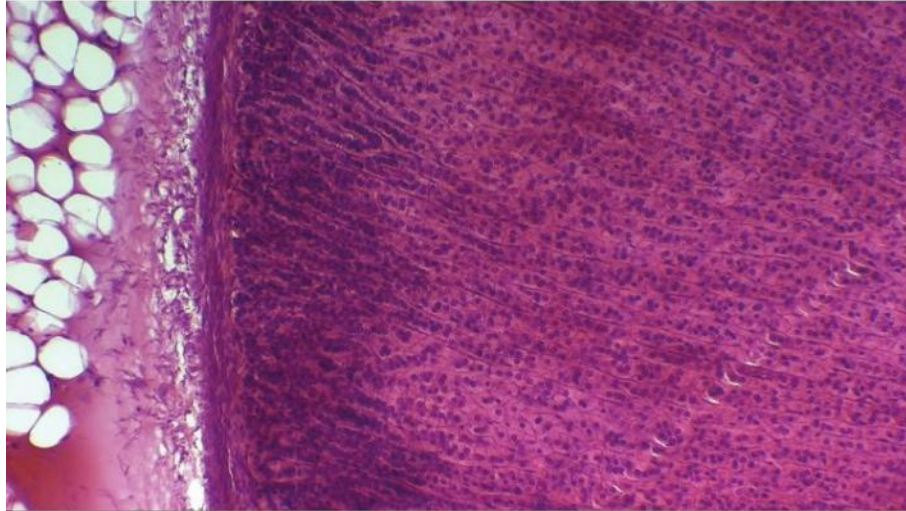

GLANDE SURRÉNALE

FICHE
PRODUIT

Référence : LM924

Préparation Microscopique glande surrénale