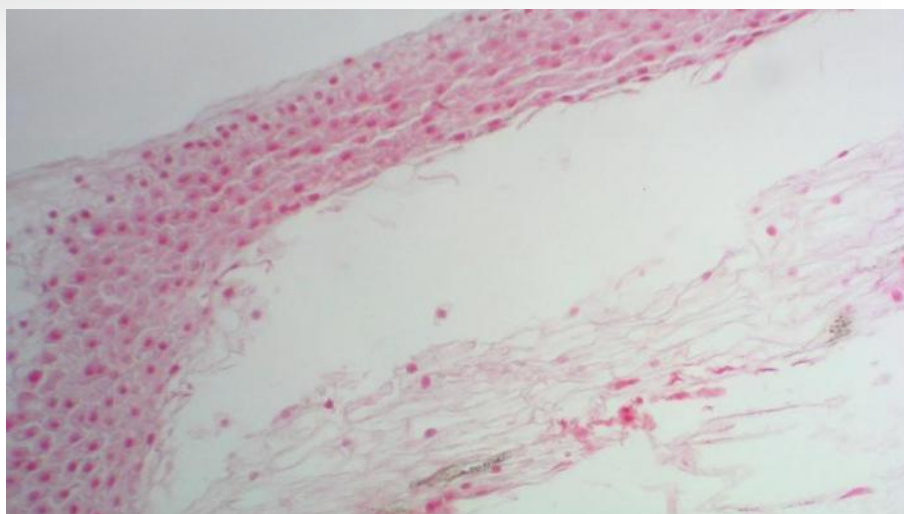

Référence : LM201

Cône mâle pin sylvestre