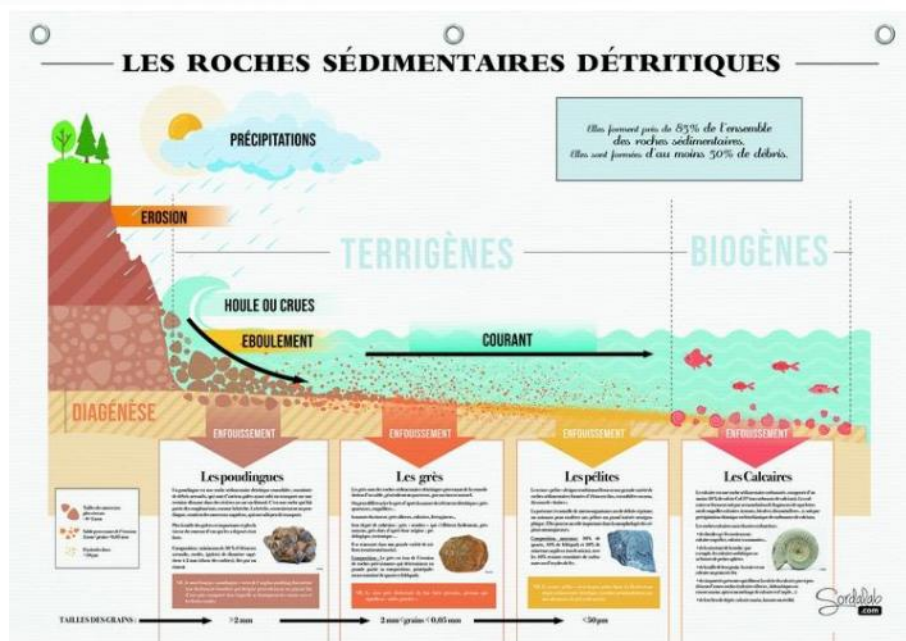

PLANCHE MURALE ROCHES DÉTRITIQUES

Référence : POSTROC

L'érosion, processus et conséquences Sédimentation et milieux de sédimentation

Poster de grande qualité représentant la formation des roches sédimentaires détritiques. Imprimé sur bâche PVC avec supports œillets. Indispensable support de cours! Dimensions : 70 x 100 cm