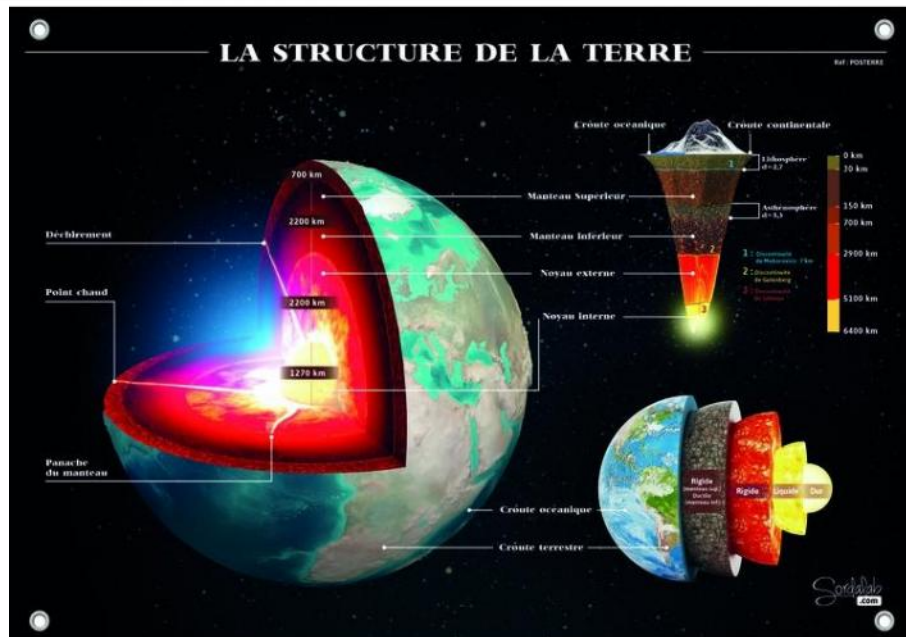

PLANCHE MURALE STRUCTURE DE LA TERRE

FICHE PRODUIT

Référence : POSTERRE

Poster: la structure interne de la Terre sur bâche à œillets 70x100 cm

L'érosion, processus et conséquences **Sédimentation et milieux de sédimentation**

Poster de grande qualité représentant la structure interne de la Terre, les discontinuités, les épaisseurs et qualités des différentes couches. Très visuel!

Imprimé sur bâche PVC avec supports œillets. Indispensable support de cours!