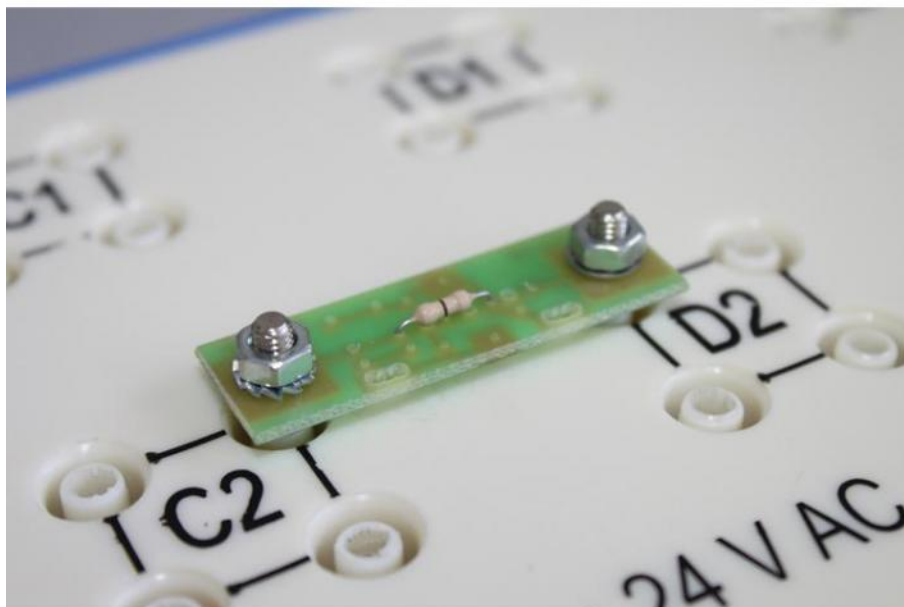

SHUNT DE LIAISON

FICHE
PRODUIT

Référence : SUP38-15

Composants dipôles